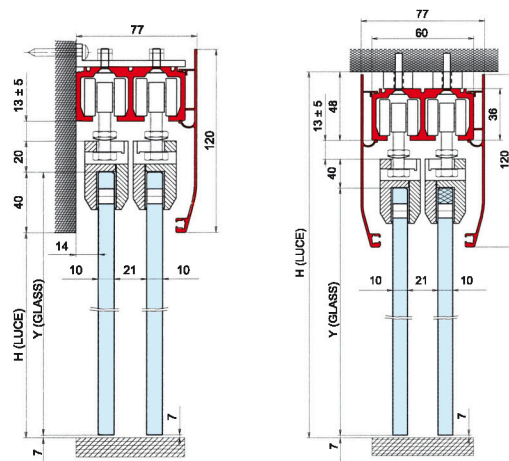

scorrevole easy doppio

V-1200

Sistema scorrevole Easy doppio per 2 ante scorrevoli disponibile con fissaggio a soffitto o a parete in alluminio anodizzato.

Easy double rail sliding system for 2 sliding panels, ceiling or wall installation. Material: anodised aluminium.

Easy Doppelschiene Schiebetürsystem für 2 verschiebbare Glaselemente. Das System eignet sich für Wand-oder Deckenmontage. Die Verkleidungsprofile und Laufschiene sind aus Aluminium (EV1).

scorrevole easy doppio kit trascinatore V-1206