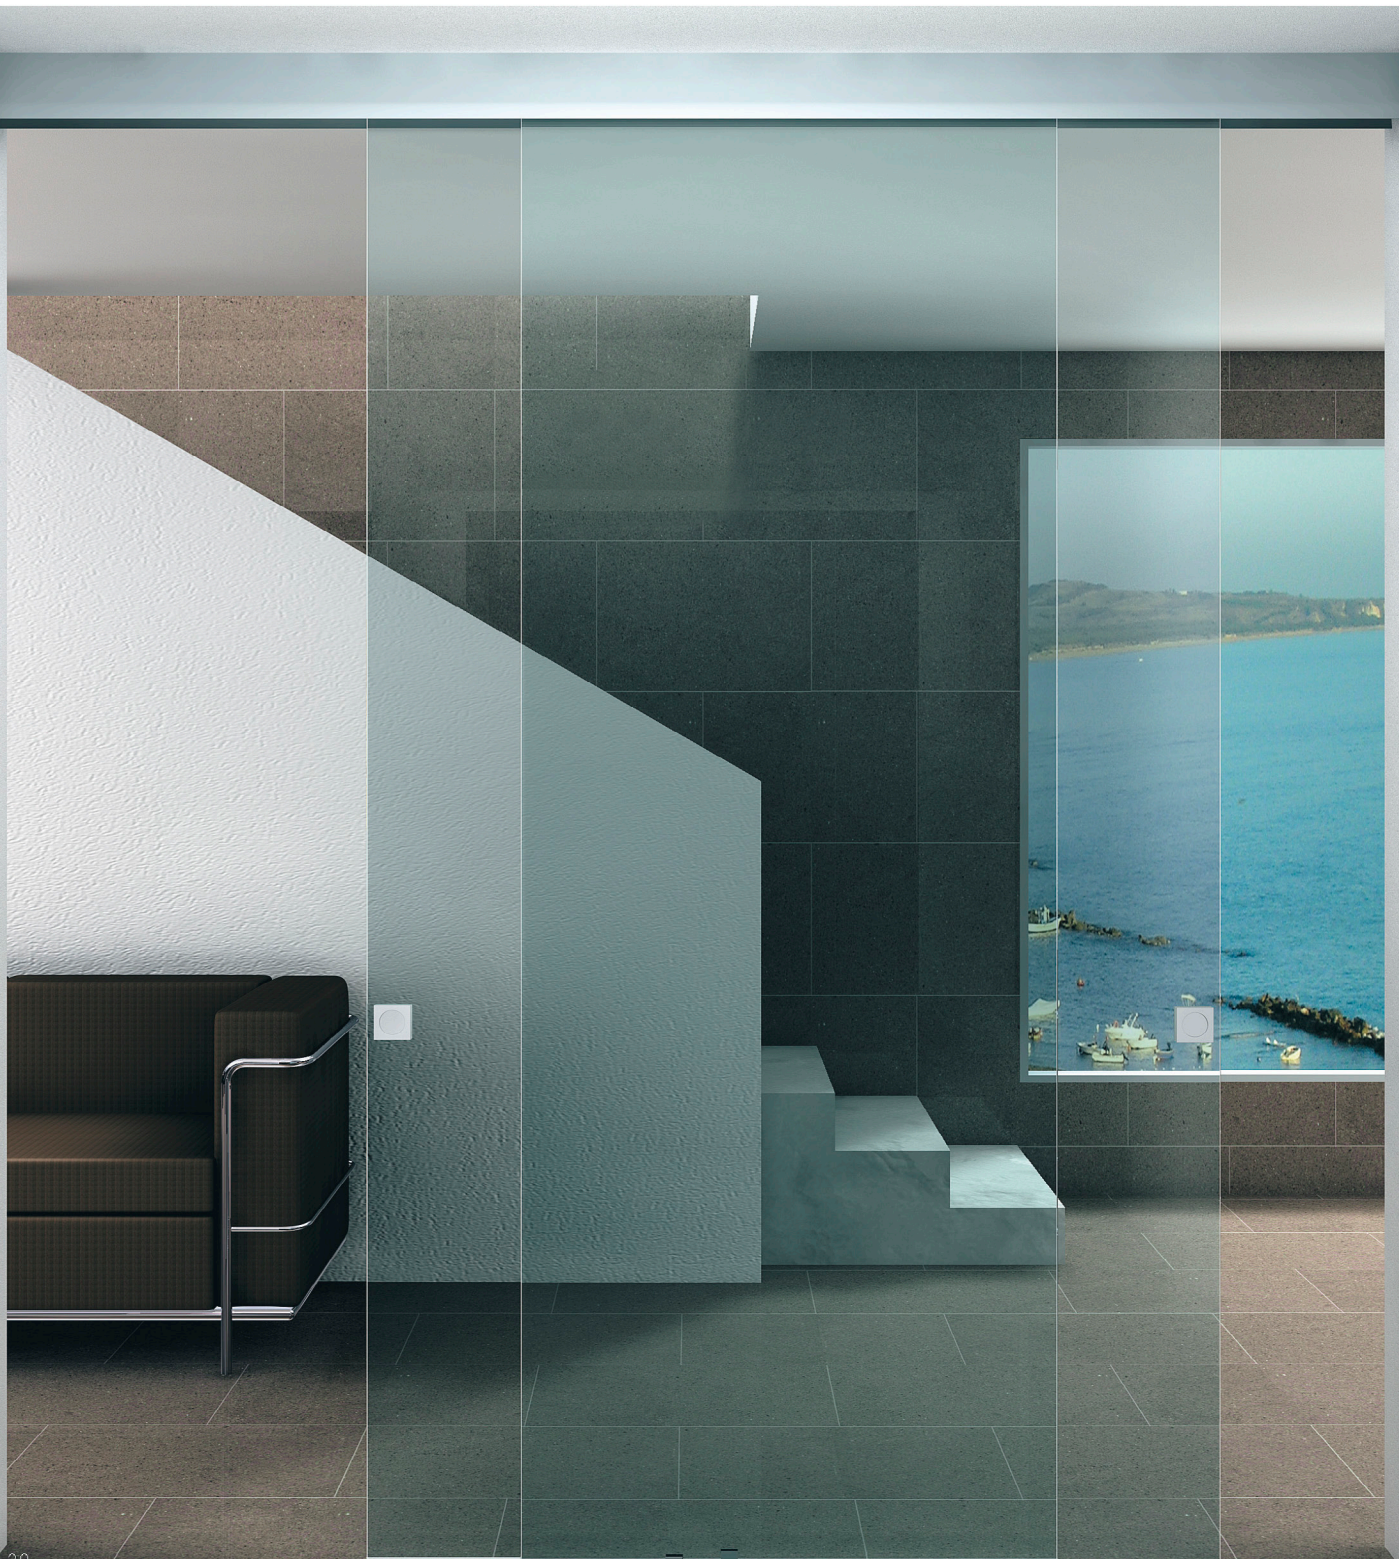

scorrevole easy doppio

V-1200

Sistema scorrevole Easy doppio per 2 ante scorrevoli disponibile con fissaggio a soffitto o a parete in alluminio anodizzato.

Easy double rail sliding system for 2 sliding panels, ceiling or wall installation. Material: anodised aluminium.

Easy Doppelschiene Schiebetürsystem für 2 verschiebbare Glaselemente. Das System eignet sich für Wand-oder Deckenmontage. Die Verkleidungsprofile und Laufschiene sind aus Aluminium (EV1).

scorrevole easy doppio kit trascinatore V-1206

follower kit for 2 sliding panels easy double - Mitnehmer Kit für 2 Schiebetüren mit System Easy Doppelschiene